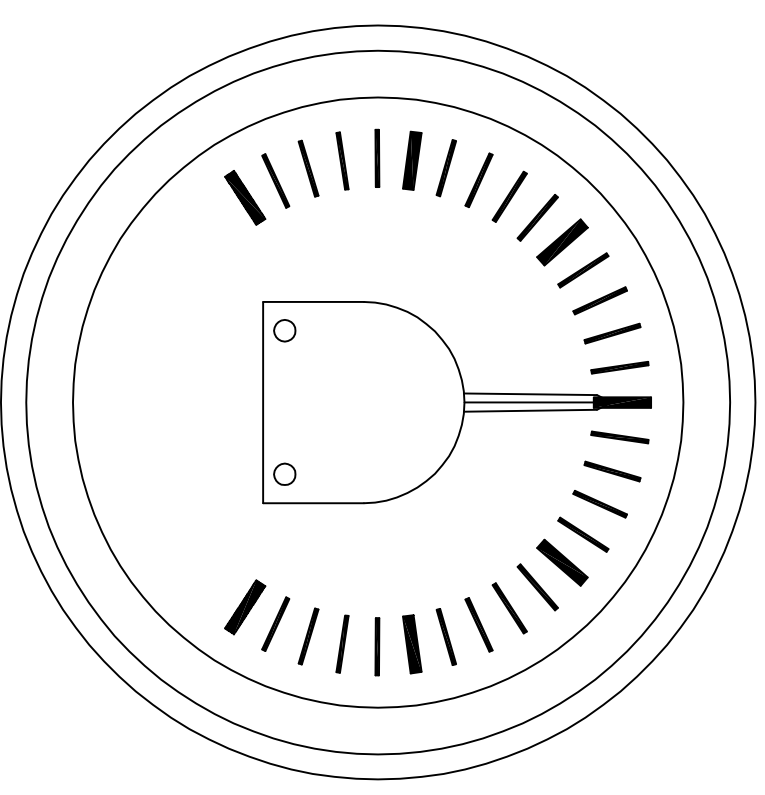

- ① Cassa strumento Instrument case
- ② Fondello Rear of instrument
- ③ Trimmer multigiri Multiturn potentiometer
- ④ Portalampada Bulb holder
- ⑤ Morsetti Terminal block

Lunetta quadrata  
Square bezel

Lunetta rotonda  
Round bezel

Rev: 0

Date: 26/10/04

Prima emissione

Descrizione modifiche - Description of changes:

**SAN GIORGIO S.E.I.N. GENOVA - ITALY**  
Tel. 010-8301222 - www.sangiorgiosein.com

Indicatore giri asse elicica RQ100/240° - CGE13040