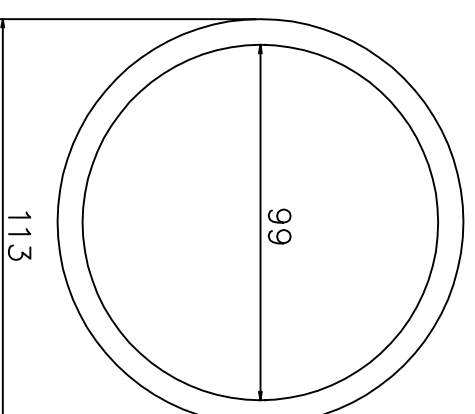

- ① Cassa strumento Instrument case
- ② Fondello Rear of instrument
- ③ Trimmer multigiri Multiturn potentiometer
- ④ Portalampada Bulb holder
- ⑤ Morsetti Terminal block

Lunetta quadrata  
Square bezel

Lunetta rotonda  
Round bezel

Rev: 0

Date: 26/10/04

Prima emissione

Descrizione modifiche - Description of changes:

**SAN GIORGIO S.E.I.N. GENOVA - ITALY**  
Tel. 010-8301222 - www.sangiorgiosein.com

Indicatore giri asse elicica RQ100/240° - CGE13040