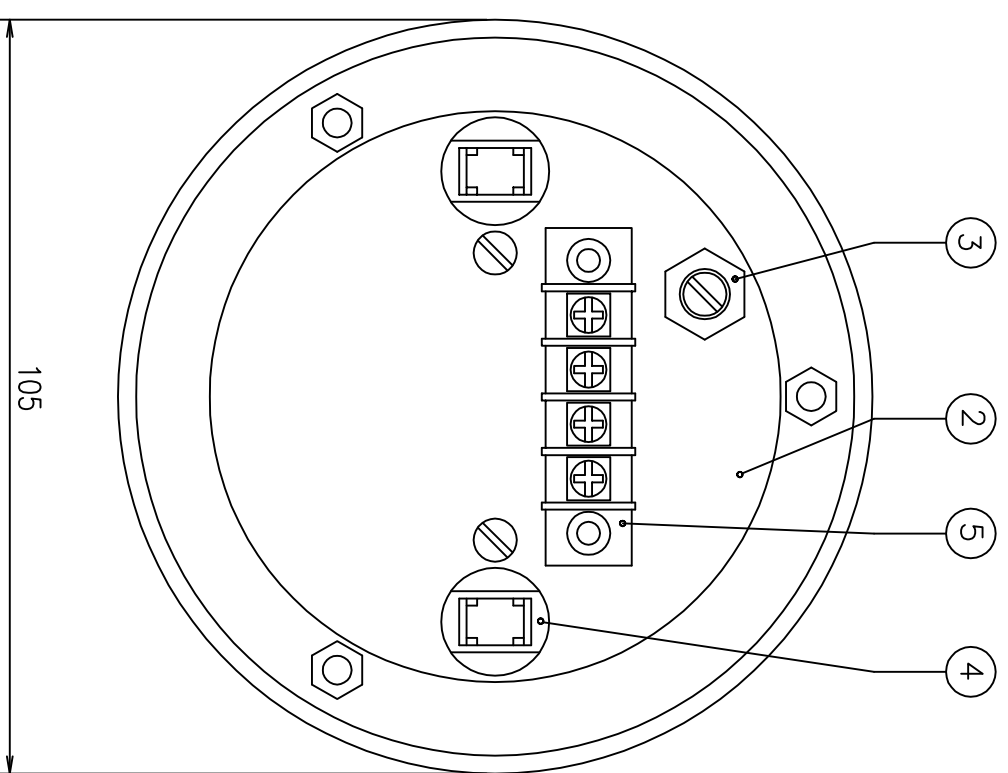

- ① Cassa strumento Instrument case
- ② Fondello Rear of instrument
- ③ Trimmer multigiri Multiturn potentiometer
- ④ Portalampada Bulb holder
- ⑤ Morsetti Terminal block

Lunetta quadrata  
Square bezel

Lunetta rotonda  
Round bezel

Rev: 0

Date: 26/10/04

Prima emissione

Descrizione modifiche - Description of changes:

**SAN GIORGIO S.E.I.N. GENOVA - ITALY**  
Tel. 010-8301222 - www.sangiorgiosein.com

Indicatore giri asse elicica RQ100/240° - CGE13040

Number: D041025

Completed: Garsi P.

Sheet: 1/1

Date: 26/10/04

Size: A3

Checked: Manuelli M.

Approved: Manuelli M.