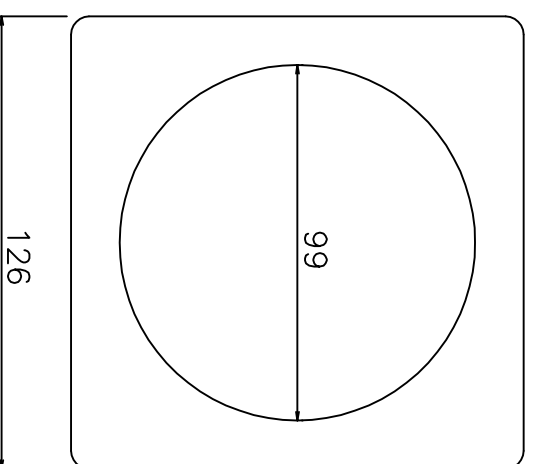

- ① Cassa strumento Instrument case
- ② Fondello Rear of instrument
- ③ Trimmer multigiri Multiturn potentiometer
- ④ Portalampada Bulb holder
- ⑤ Morsetti Terminal block

Lunetta quadrata  
Square bezel

Lunetta rotonda  
Round bezel

Rev: 0

Date: 26/10/04

Prima emissione

Descrizione modifiche - Description of changes:

**SAN GIORGIO S.E.I.N. GENOVA - ITALY**  
Tel. 010-8301222 - www.sangiorgiosein.com

Indicatore giri asse elicica RQ100/240° - CGE13040