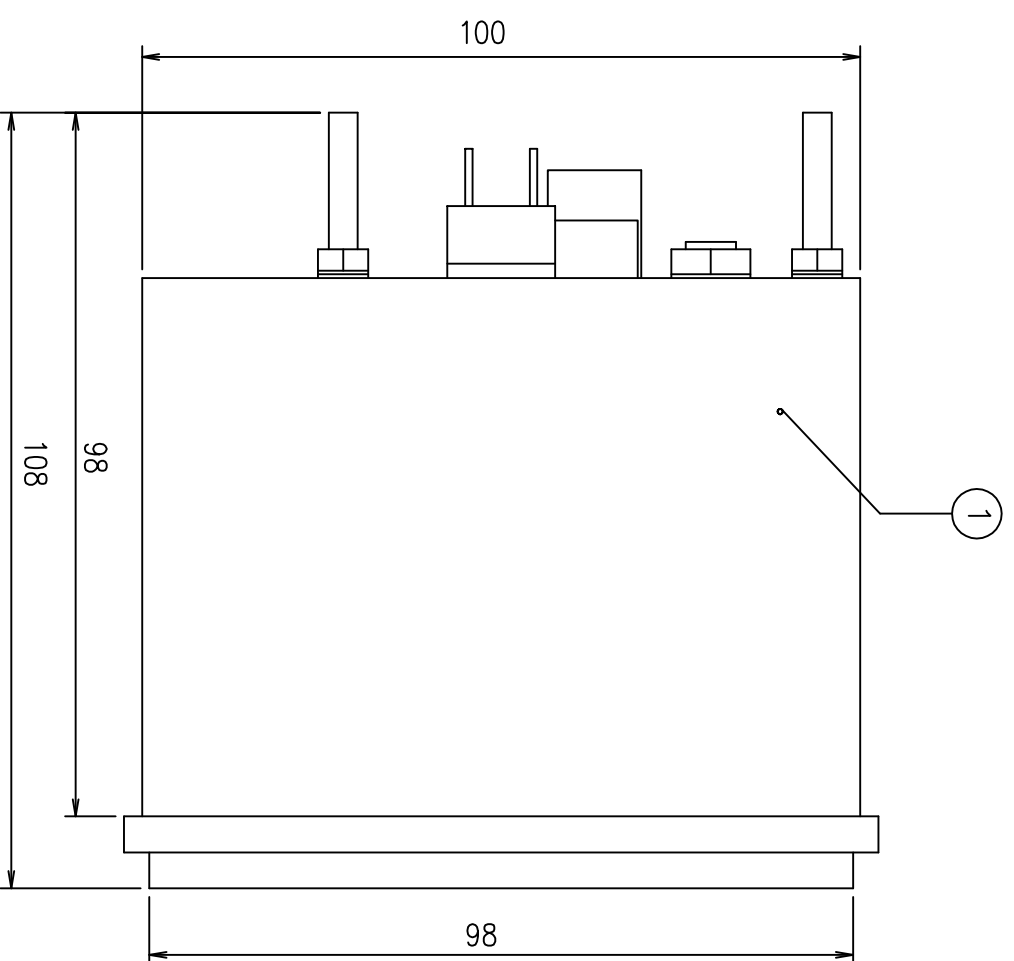

- ① Cassa strumento Instrument case
- ② Fondello Rear of instrument
- ③ Trimmer multigiri Multiturn potentiometer
- ④ Portalampada Bulb holder
- ⑤ Morsetti Terminal block

Lunetta quadrata  
Square bezel

Lunetta rotonda  
Round bezel

Rev: 0

Date: 26/10/04

Prima emissione

Descrizione modifiche - Description of changes:

**SAN GIORGIO S.E.I.N. GENOVA - ITALY**  
Tel. 010-8301222 - www.sangiorgiosein.com

Indicatore giri asse elicica RQ100/240° - CGE13040